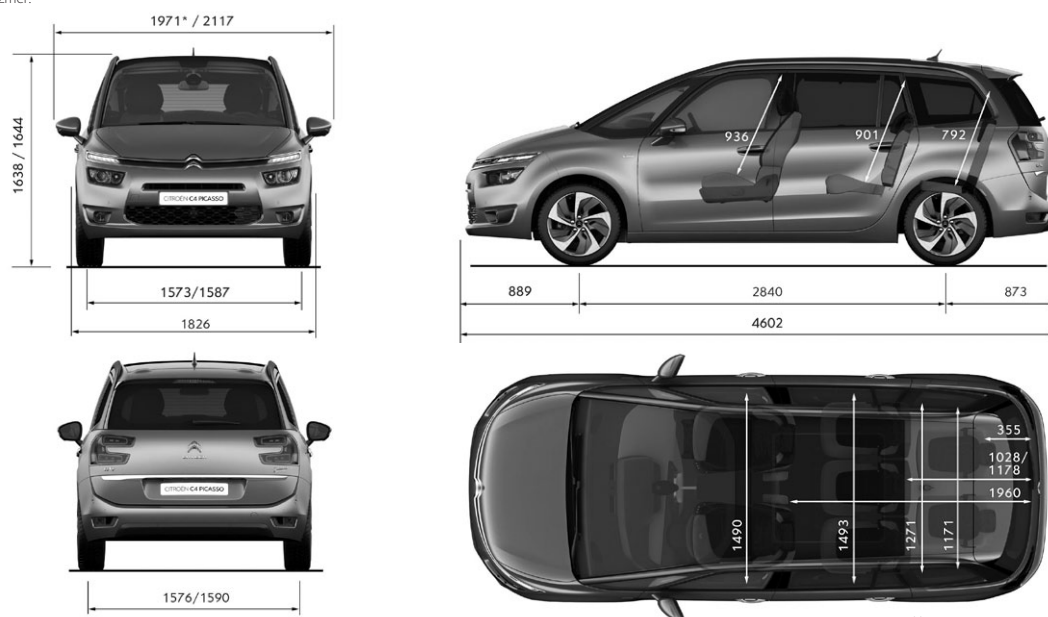

(1) Objem až ke stropu. (2) Hmotnosti se mohou zvýšit v závislosti na úrovni výbavy a namontovaném doplňkovém vybavení. (3) Rozdíl mezi největší povolenou hmotností a provozní hmotností. (4) V limitu celkové hmotnosti jízdní soupravy. (5) Hodnota platná pro pneumatiky 16", 17" / 18".

* Ohledně alternativních rozměrů pneumatik povolených na vozidle v závislosti na typovém schválení se informujte u Vašeho prodejce. Motorizace nemusí mít povolené všechny uvedené rozměry pneumatik. Na některých verzích není k dispozici žádný alternativní rozměr.

* Se sklopenými vnějšími zpětnými zrcátky

Doporučené ceny v Kč s DPH platné od 1. 2. 2019.

C Automobil Import s.r.o. si vyhrazuje právo měnit vybavení i ceny bez předchozího upozornění. Zobrazené foto je ilustrativní. Každý vůz je vybaven bezpečnostní sadou. Cena této sady není zahrnuta do ceny vozu. C Automobil Import s.r.o. - Hvězdova 1716/2b, Praha 4, 140 00. Info linka: +420 222 352 277, internet: www.citroen.cz

CITROËN doporučuje TOTAL