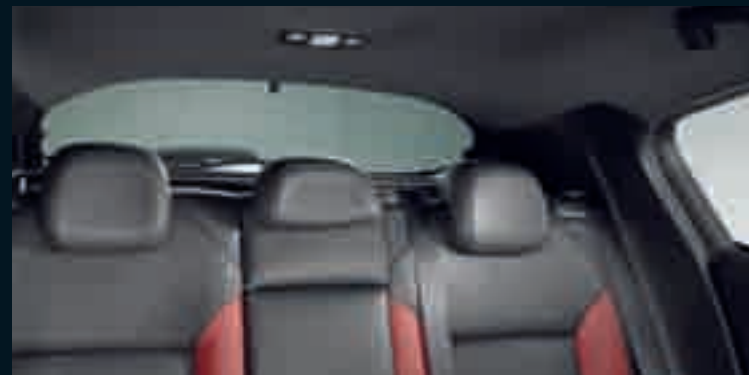

Jsou vytvořeny na míru oken Vašeho vozu a poskytují tři základní výhody: zabraňují oslnění, snižují teplotu uvnitř vozu a chrání před dotěrnými pohledy zvenčí.

Sluneční clona zadní

Obj. č.: 9459.J1

Sluneční clony boční