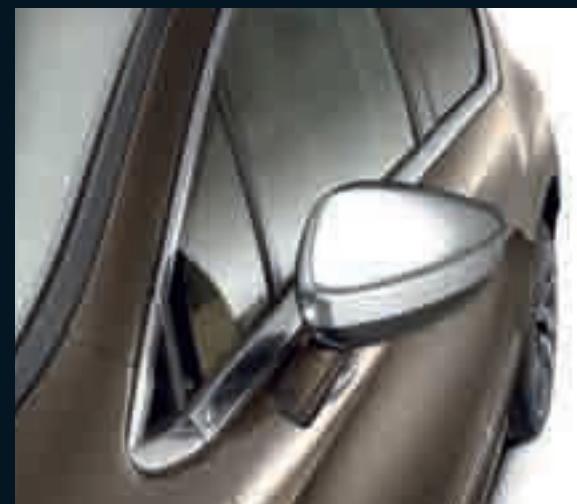

**Krytky zpětných zrcátek
"chrome cristal"**
Obj. č.: 9425.E3